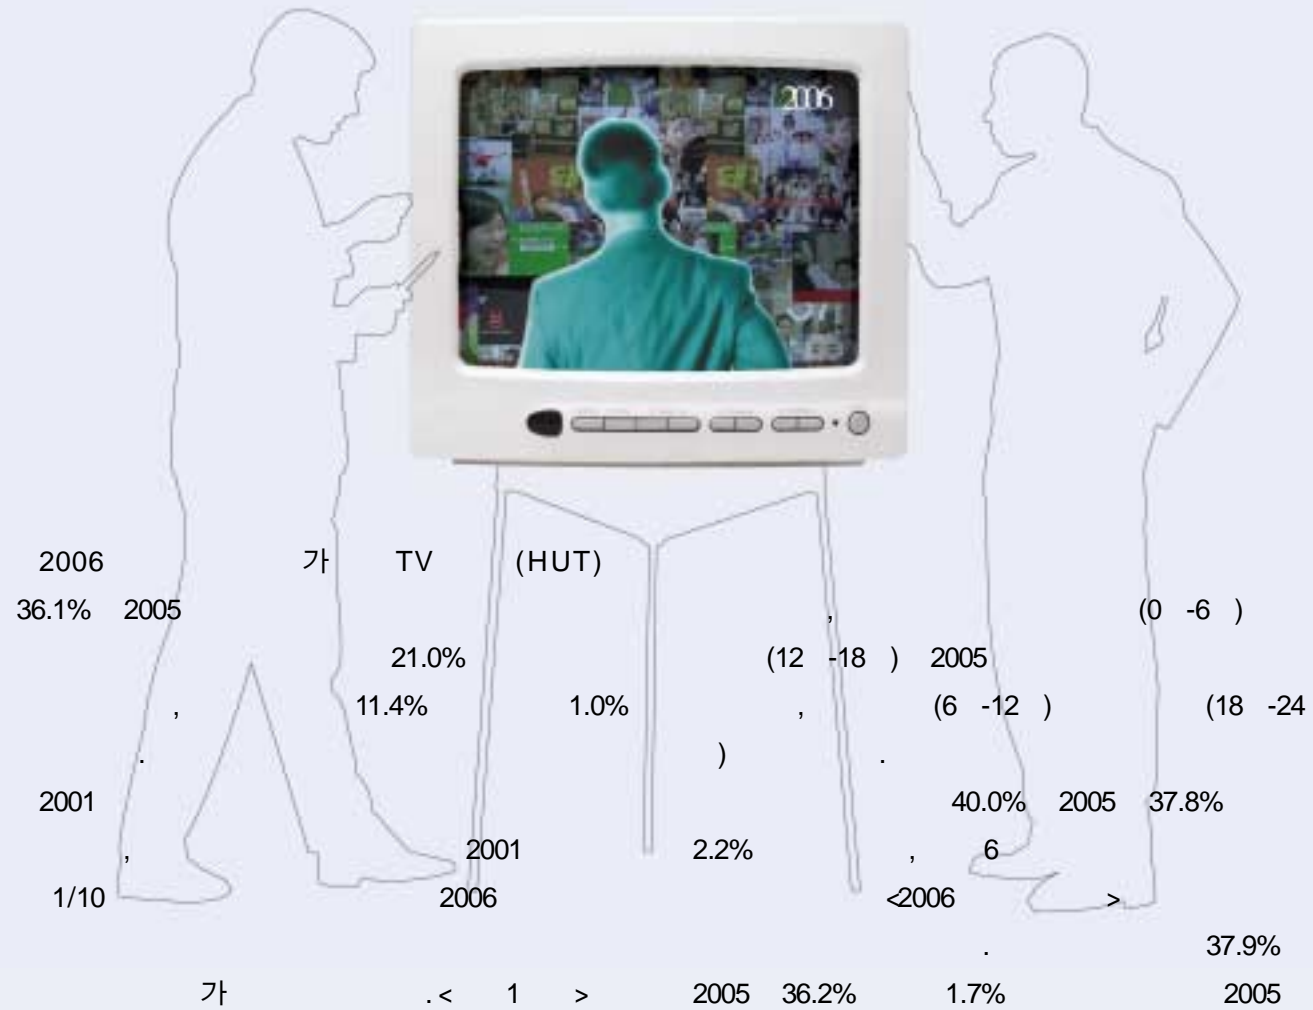

2006 TV

트렌드 | TNS